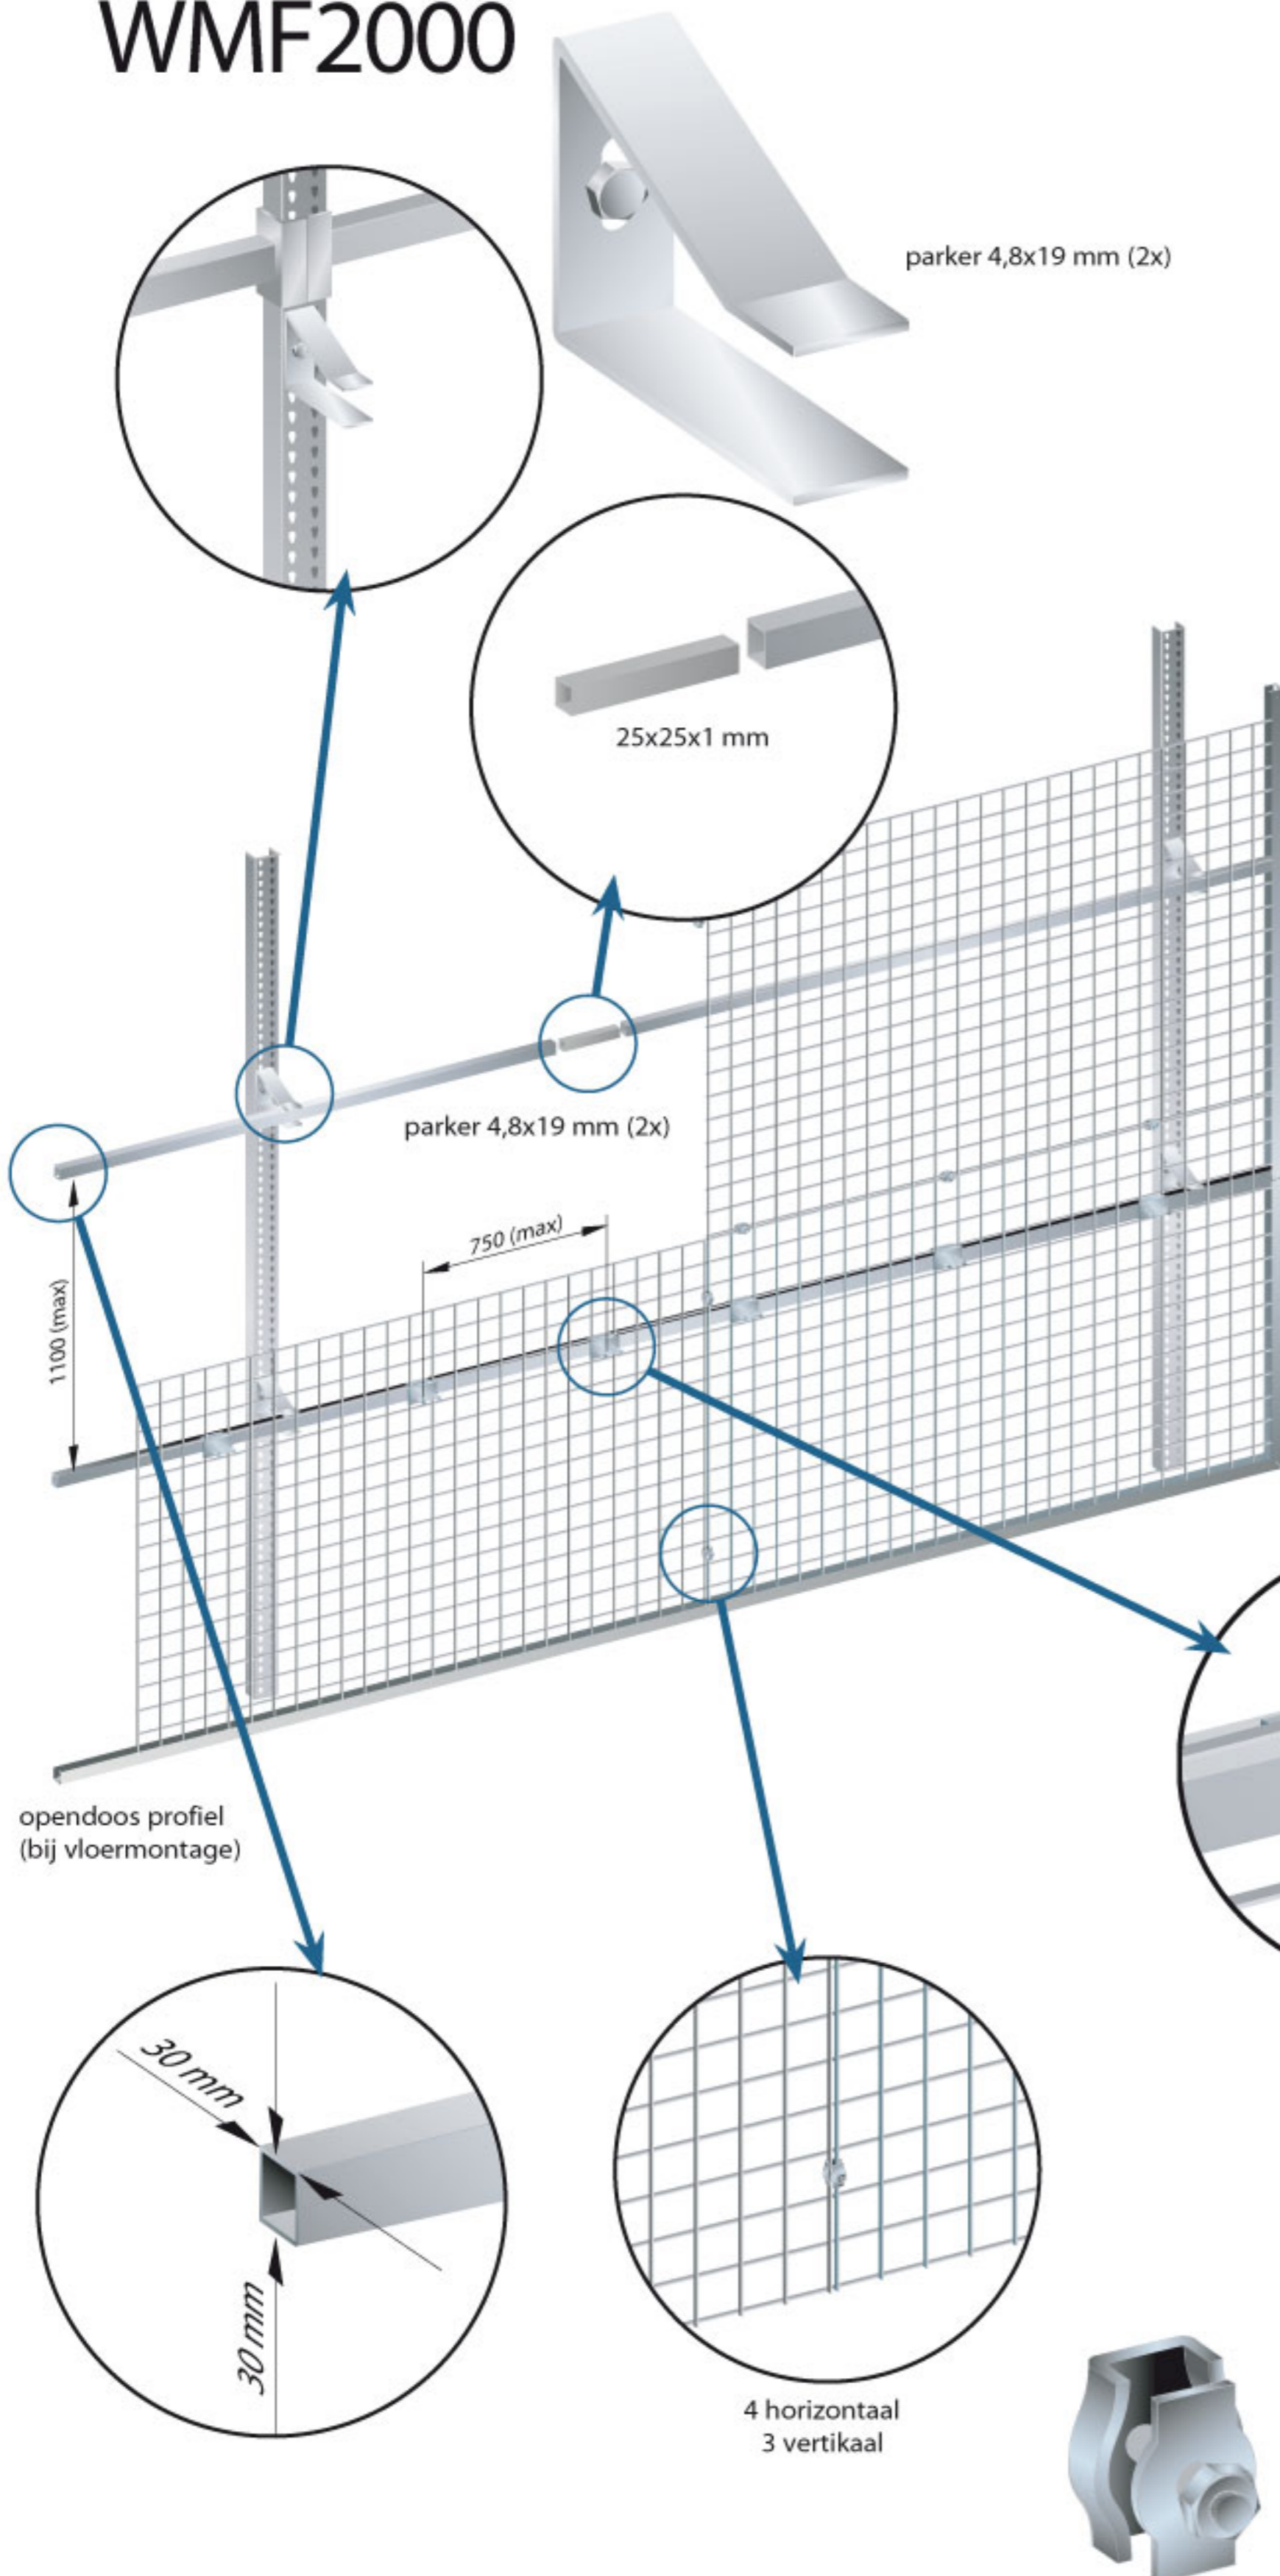

Doorvalbeveiligingswand WMF2000

Afmetingen

- Paneel 1500x2250 mm
- Draaddikte 5x2,5 mm
- Maaswijdte 75x75 mm (andere maat op aanvraag)
- Oppervlakte behandeling BEZINAL
- Console VE 130-160 mm verzinkt
- Koker 30x30x1.25 mm verzinkt
- Buisverbinder 200 25x25x1 mm zwart
- Fixatie profiel
- Staaldraadklem Simplex 5 mm verzinkt
- Bout M10x25 mm
- M10 moer
- M10 carrosserie ring
- Zelfborende zeskant kraagbout 4,8x19 mm
- Afschermprofiel 3000 mm

fixatie profiel
vertikaaldraden voor