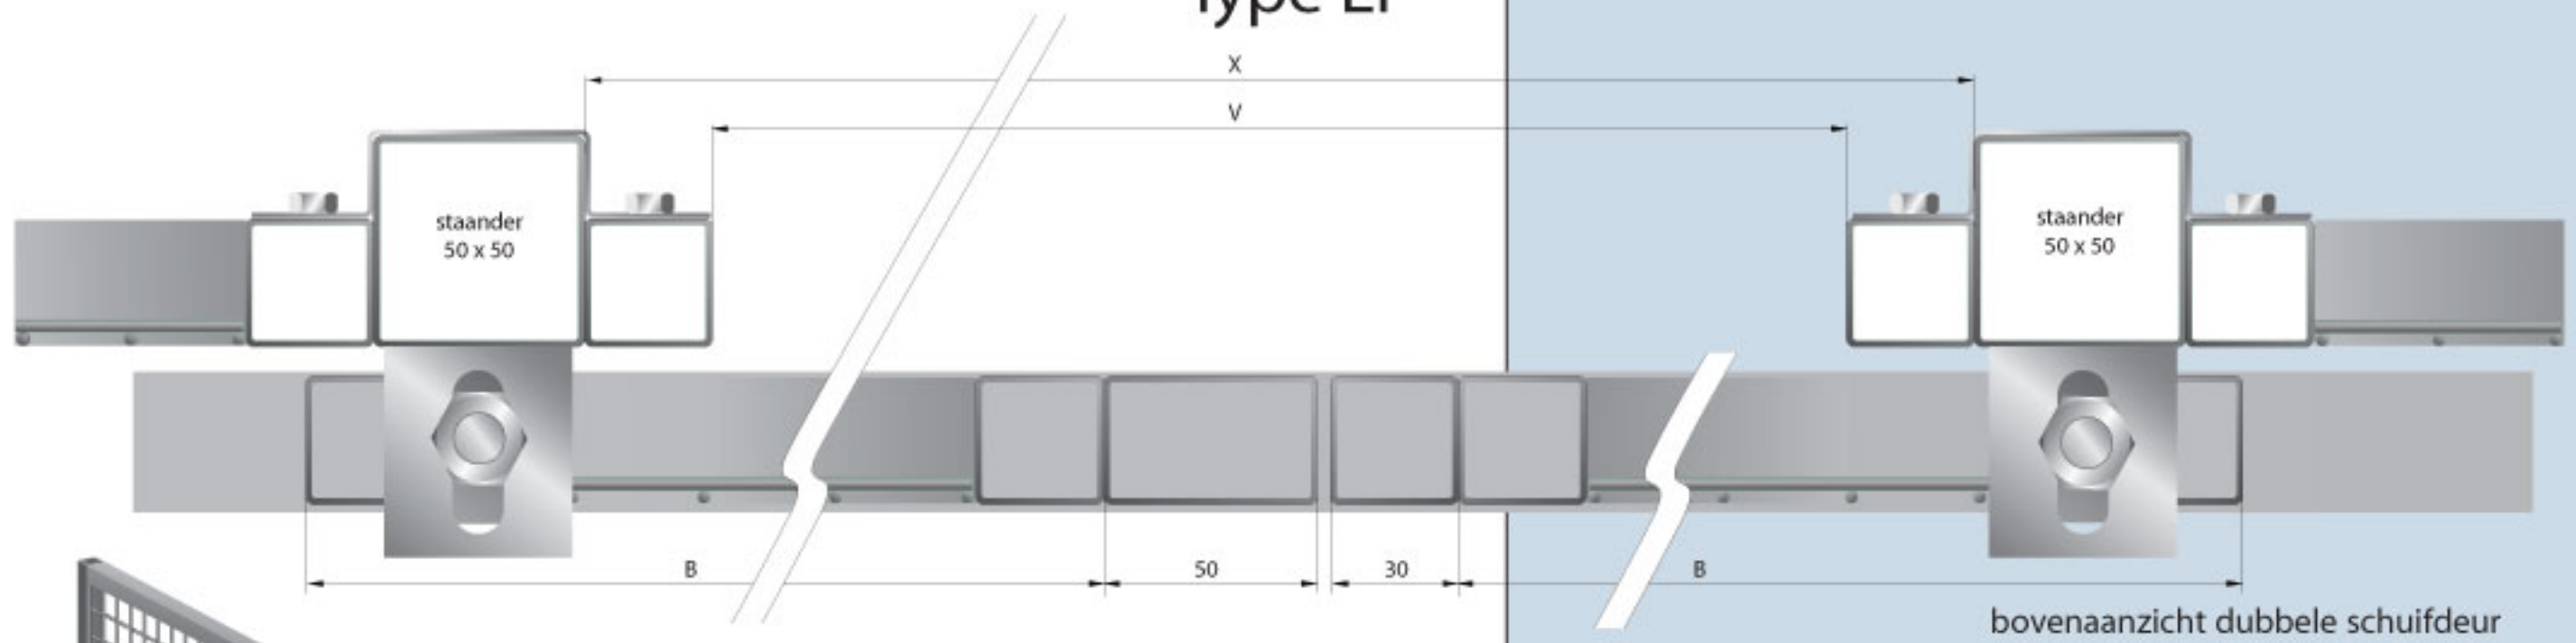

Dubbele schuifdeuren

Type E1

Inbouwmaat (x) = vrije doorgang (V) + 60 mm
vrije doorgang (V) = 2x standaard breedte paneel (B) - 200