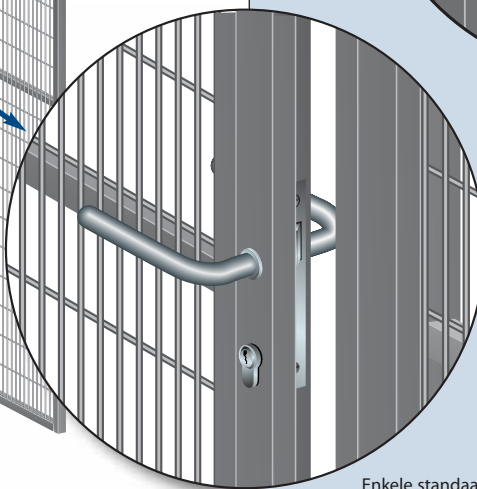

Enkele draaideuren Type EM

Afmetingen

Enkele draaideur gaspanelen

- verticaal kokerframe 30 x 30 x 1,5 mm
- horizontaal 30 x 30 x 1,5 mm
- middenkoker 25 x 25 x 1,5 mm
- slotkoker 50 x 30 x 1,5 mm

- Verkrijgbaar in 3 standaard RAL kleuren 7026, 7035 en 9005
- Maaswijdte 100 x 23 mm
- Draaddikte 2,5 mm
- Afwijkende maten, kleuren en maaswijdte zijn leverbaar op aanvraag
- Standaard zijn een europrofielcilinder en een set deurkrukken bijgesloten

Draaideuren van Euromaas zijn maatwerk; op aanvraag kunnen kleuren en/of maten geheel naar uw wensen worden aangepast.

Enkele standaardmaten:

B	X	V	H	Vh
797	927	857	2105	2200
897	1027	957	2105	2200
997	1127	1057	2105	2200
1197	1327	1257	2105	2200
1497	1627	1557	2105	2200

Vh = Vrije doorgangshoogte