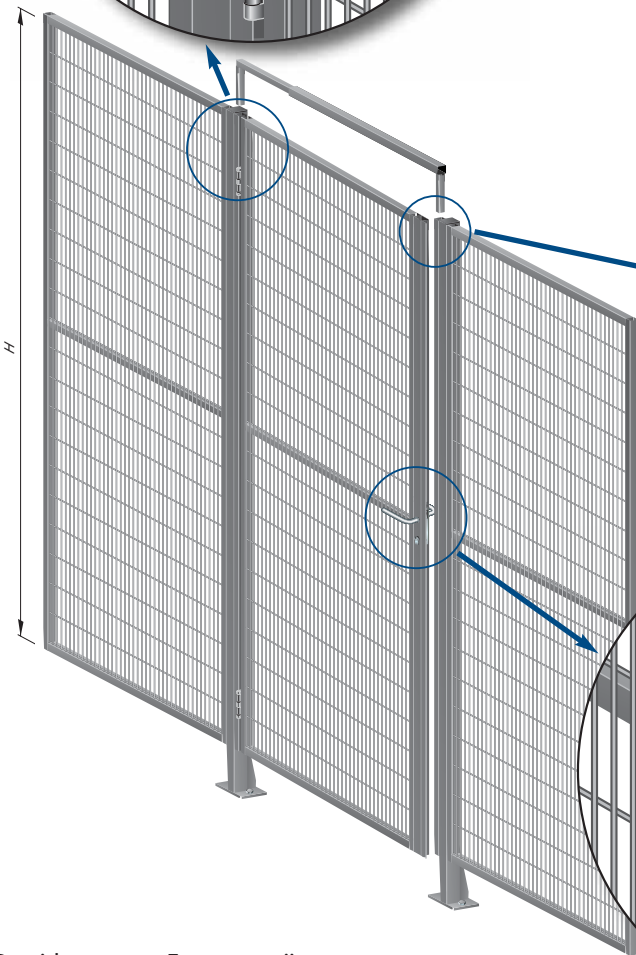

Enkele draaideuren Type EM

Afmetingen

Enkele draaideur gaspanelen

- verticaal kokerframe 30 x 30 x 1,5 mm
- horizontaal 30 x 30 x 1,5 mm
- middenkoker 25 x 25 x 1,5 mm
- slotkoker 50 x 30 x 1,5 mm

- Verkrijgbaar in 3 standaard RAL kleuren 7026, 7035 en 9005
- Maaswijdte 100 x 23 mm
- Draaddikte 2,5 mm
- Afwijkende maten, kleuren en maaswijdte zijn leverbaar op aanvraag
- Standaard zijn een europrofielcilinder en een set deurkrukken bijgesloten

Draaideuren van Euromaas zijn maatwerk; op aanvraag kunnen kleuren en/of maten geheel naar uw wensen worden aangepast.

Enkele standaardmaten:

B	X	V	H	Vh
797	927	857	2105	2200
897	1027	957	2105	2200
997	1127	1057	2105	2200
1197	1327	1257	2105	2200
1497	1627	1557	2105	2200

Vh = Vrije doorgangshoogte