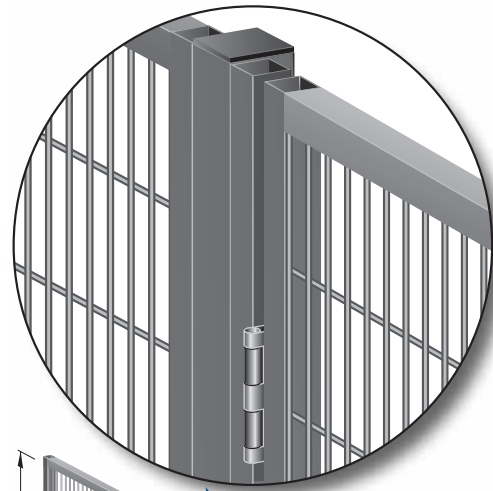

Enkele draaideuren Type EM

Afmetingen

Enkele draaideur gaspanelen

- verticaal kokerframe 30 x 30 x 1,5 mm
- horizontaal 30 x 30 x 1,5 mm
- middenkoker 25 x 25 x 1,5 mm
- slotkoker 50 x 30 x 1,5 mm

- Verkrijgbaar in 3 standaard RAL kleuren 7026, 7035 en 9005
- Maaswijdte 100 x 23 mm
- Draaddikte 2,5 mm
- Afwijkende maten, kleuren en maaswijdte zijn leverbaar op aanvraag
- Standaard zijn een europrofielcilinder en een set deurkrukken bijgesloten

Draaideuren van Euromaas zijn maatwerk; op aanvraag kunnen kleuren en/of maten geheel naar uw wensen worden aangepast.

Enkele standaardmaten:

B	X	V	H	Vh
797	927	857	2105	2200
897	1027	957	2105	2200
997	1127	1057	2105	2200
1197	1327	1257	2105	2200
1497	1627	1557	2105	2200

Vh = Vrije doorgangshoogte