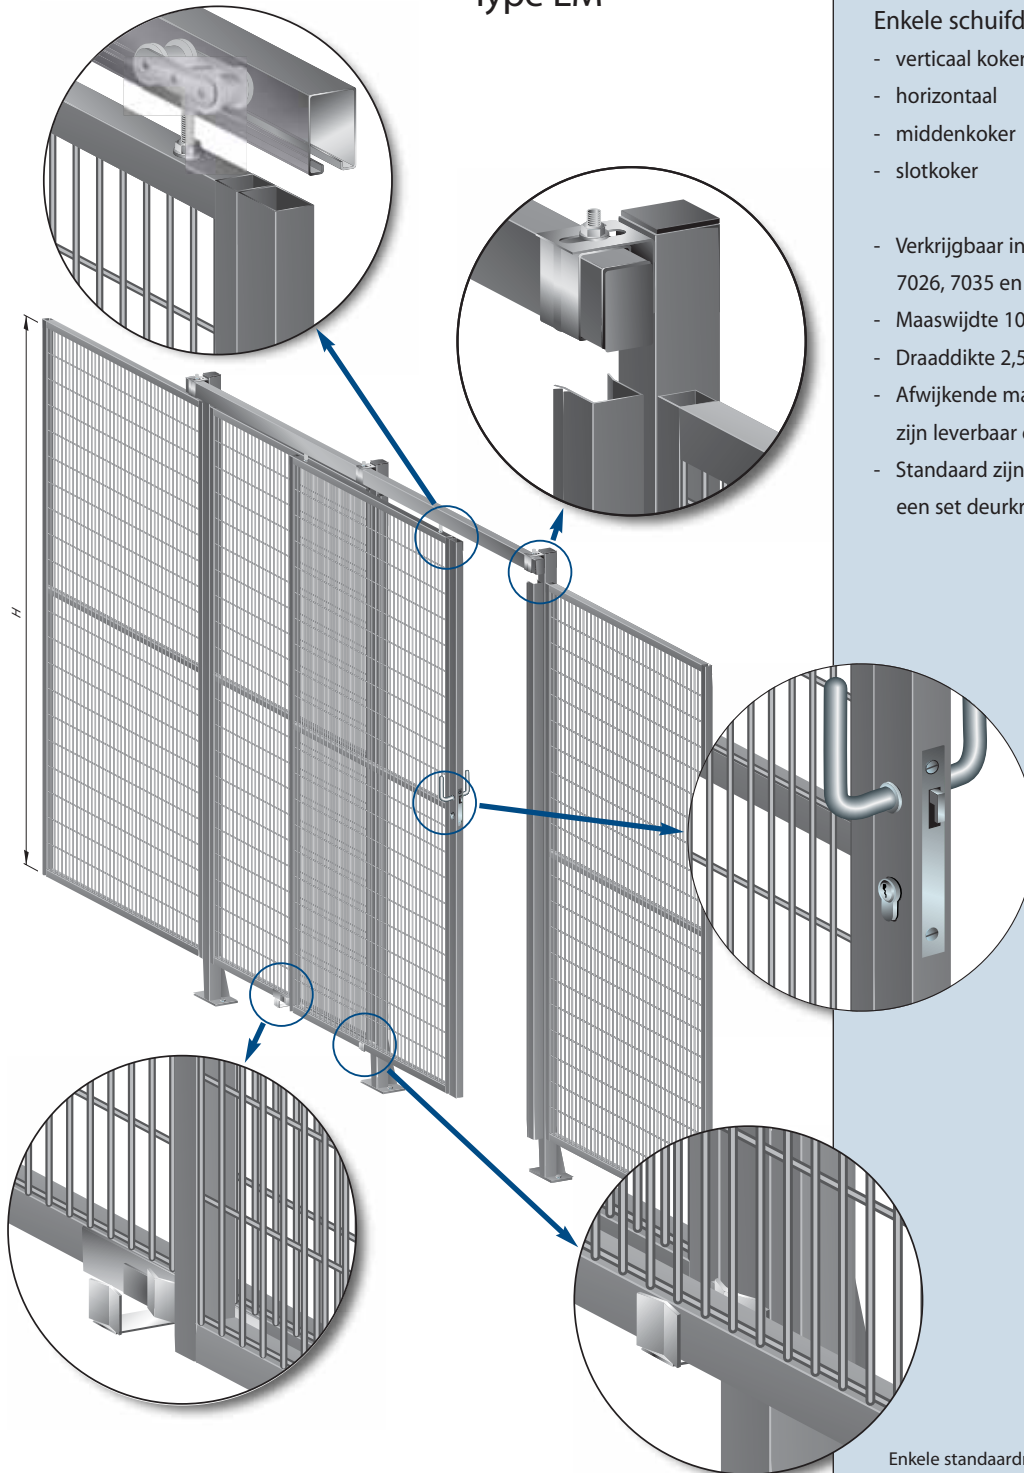

Enkele schuifdeuren Type EM

Schuifdeuren van Euromaas zijn maatwerk;
op aanvraag kunnen kleuren en/of maten geheel naar
uw wensen worden aangepast.

Afmetingen

Enkele schuifdeur gaspanelen

- verticaal kokerframe 30 x 30 x 1,5 mm
 - horizontaal 30 x 30 x 1,5 mm
 - middenkoker 25 x 25 x 1,5 mm
 - slotkoker 50 x 30 x 1,5 mm
- Verkrijgbaar in 3 standaard RAL kleuren
7026, 7035 en 9005
 - Maaswijdte 100 x 23 mm
 - Draaddikte 2,5 mm
 - Afwijkende maten, kleuren en maaswijdte
zijn leverbaar op aanvraag
 - Standaard zijn een europrofielcilinder en
een set deurkrukken bijgesloten

Enkele standaardmaten:

B	X	V	H	Vh
897	857	797	2105	2200
1197	1157	1097	2105	2200
1497	1457	1397	2105	2200
897(2x)	1754	1694	2105	2200
1197(2x)	2354	2294	2105	2200

Vh = Vrije doorgangshoogte