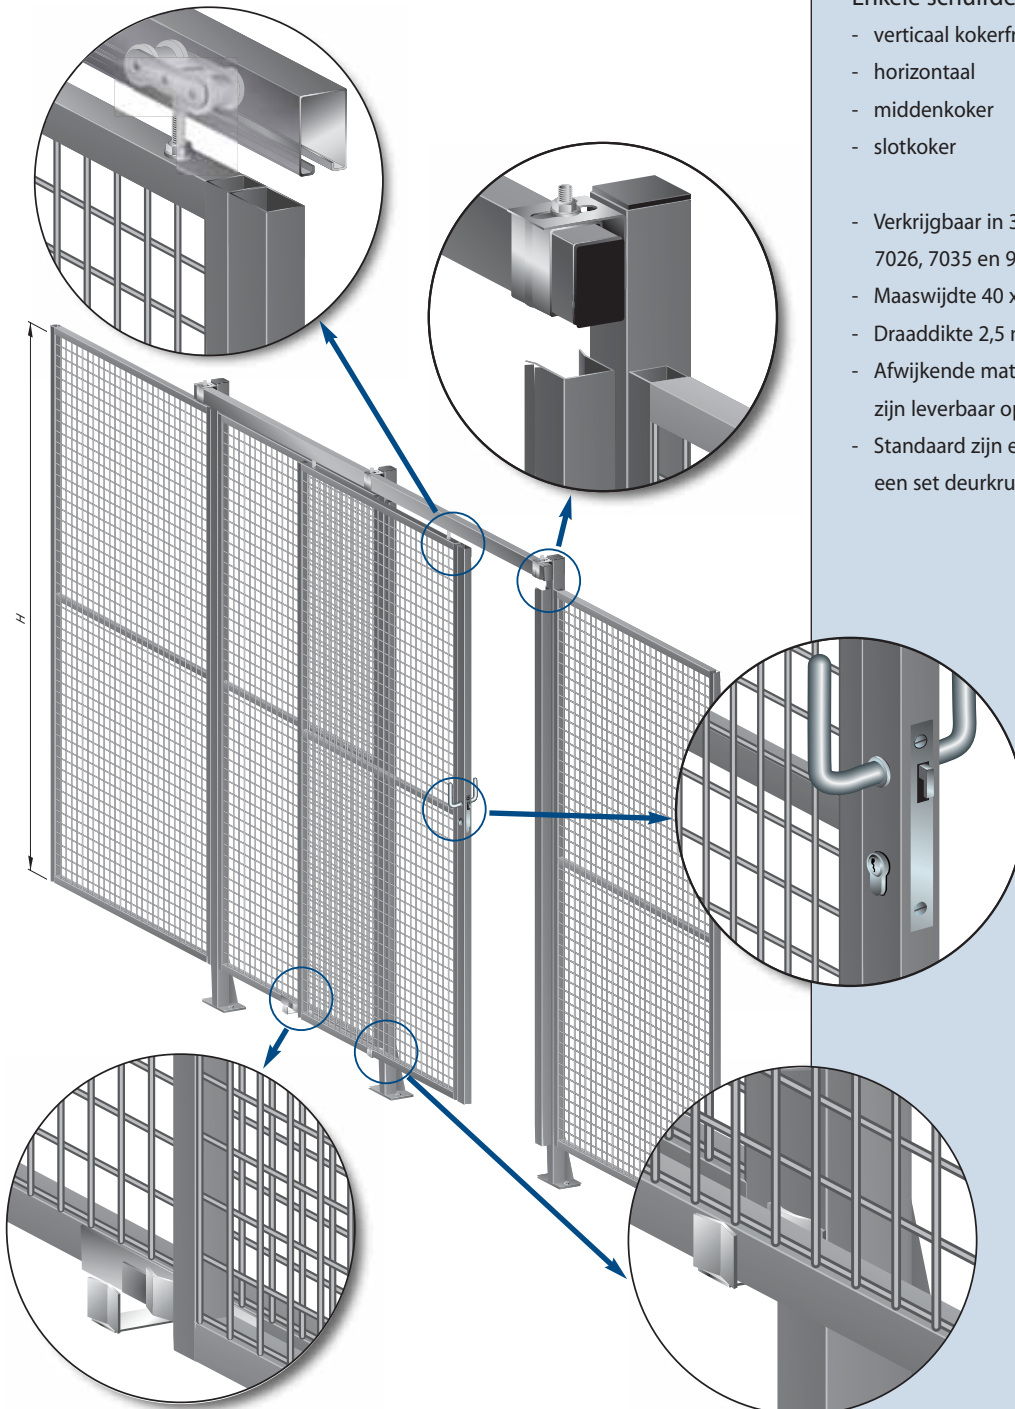

## Enkele schuifdeuren Type EI

### Afmetingen

#### Enkele schuifdeur gaspanelen

- verticaal kokerframe 30 x 30 x 1,5 mm
- horizontaal 30 x 30 x 1,5 mm
- middenkoker 25 x 25 x 1,5 mm
- slotkoker 50 x 30 x 1,5 mm

- Verkrijgbaar in 3 standaard RAL kleuren 7026, 7035 en 9005
- Maaswijdte 40 x 40 mm
- Draaddikte 2,5 mm
- Afwijkende maten, kleuren en maaswijdte zijn leverbaar op aanvraag
- Standaard zijn een europrofielcilinder en een set deurkrukken bijgesloten

#### Enkele standaardmaten:

B	X	V	H	Vh
897	857	797	2105	2200
1197	1157	1097	2105	2200
1497	1457	1397	2105	2200
897(2x)	1754	1694	2105	2200
1197(2x)	2354	2294	2105	2200

Vh = Vrije doorgangshoogte