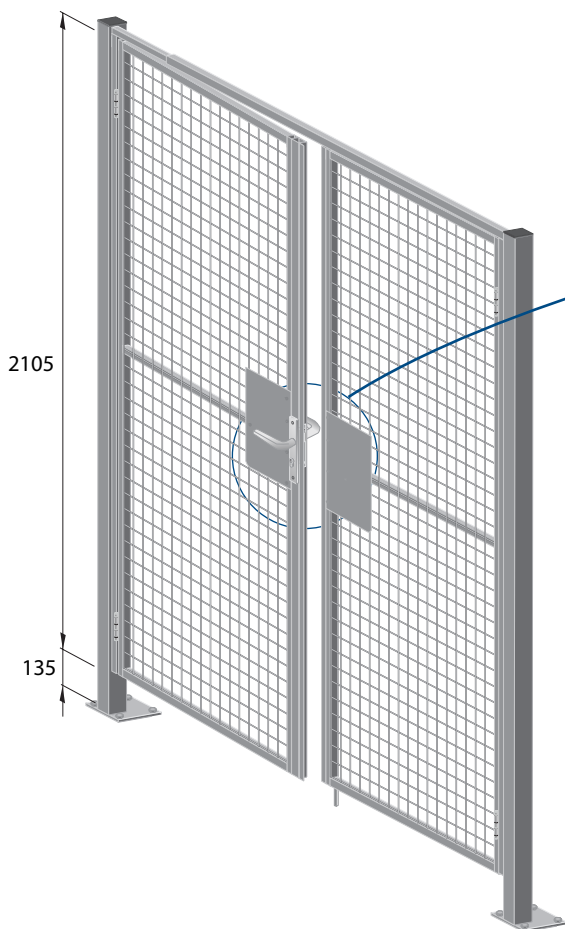

Dubbele draaideur type EI

binnenzijde

Enkele standaardmaten:

Paneelbreedte(mm)	vrije doorgang(mm)	vrije hoogte(mm)
797 (2x)	1702	2240
897 (2x)	1902	2240
997 (2x)	2102	2240
1197 (2x)	2502	2240
1497 (2x)	3102	2240