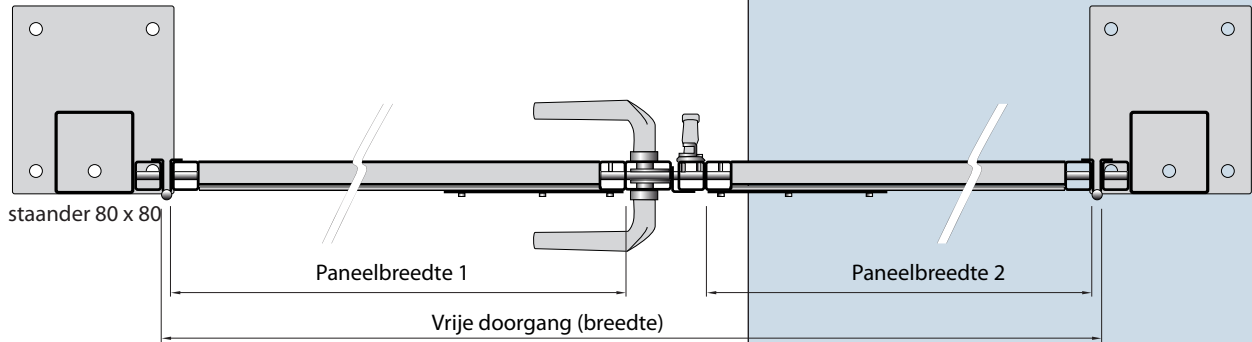

Dubbele draaideur type EI

binnenzijde

Enkele standaardmaten:

Paneelbreedte(mm)	vrije doorgang(mm)	vrije hoogte(mm)
797 (2x)	1702	2240
897 (2x)	1902	2240
997 (2x)	2102	2240
1197 (2x)	2502	2240
1497 (2x)	3102	2240