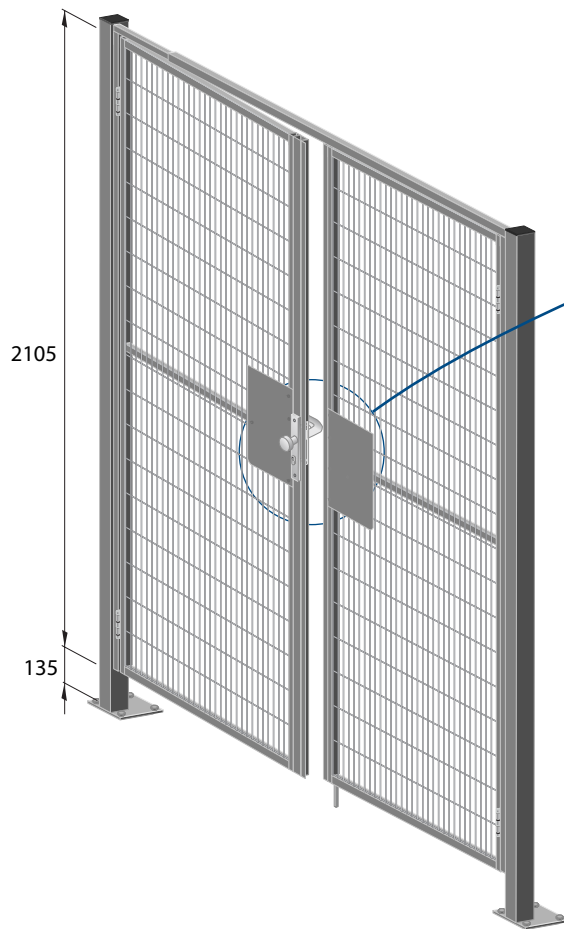

Dubbele draaideur type EM

binnenzijde

Enkele standaardmaten:

Paneelbreedte(mm)	vrije doorgang(mm)	vrije hoogte(mm)
797 (2x)	1702	2240
897 (2x)	1902	2240
997 (2x)	2102	2240
1197 (2x)	2502	2240
1497 (2x)	3102	2240