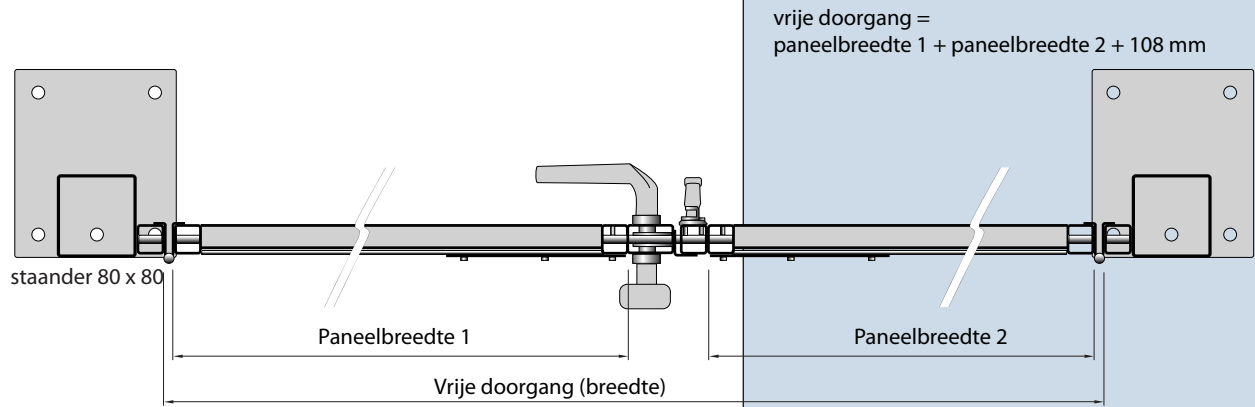

Dubbele draaideur type EM

binnenzijde

Enkele standaardmaten:

Paneelbreedte(mm)	vrije doorgang(mm)	vrije hoogte(mm)
797 (2x)	1702	2240
897 (2x)	1902	2240
997 (2x)	2102	2240
1197 (2x)	2502	2240
1497 (2x)	3102	2240