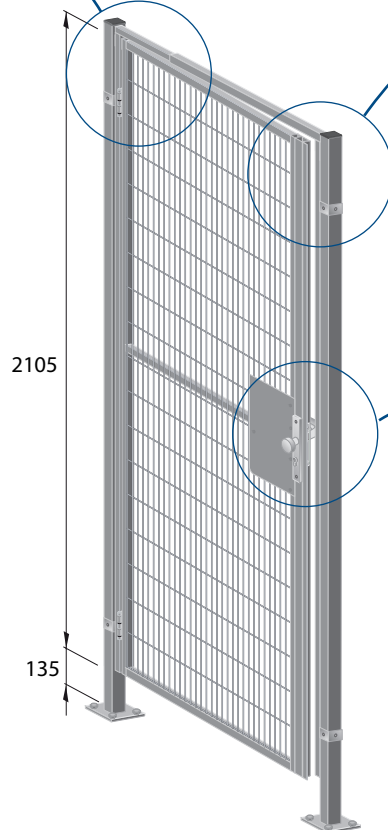

## Enkele draaideur type EM

vrije doorgang =  
paneelbreedte + 68 mm

### Specificaties

- verticaal kokerframe 30 x 30 x 1,5 mm
- horizontaal 30 x 30 x 1,5 mm
- middenkoker 25 x 25 x 1,5 mm
- slotkoker 50 x 30 x 1,5 mm
- maaswijdte 100 x 23 mm
- draaddikte 3 mm
- afwijkende maten, kleuren en maaswijdten zijn leverbaar op aanvraag

### Enkele standaardmaten:

Paneelbreedte(mm)	vrije doorgang(mm)	vrije hoogte(mm)
797	865	2240
897	965	2240
997	1065	2240
1197	1265	2240
1497	1565	2240