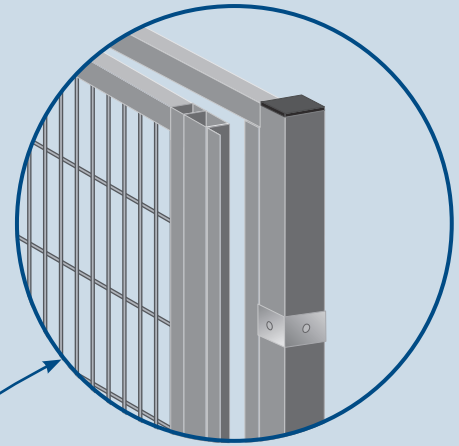

## Enkele draaideur type EM

vrije doorgang =  
paneelbreedte + 68 mm

### Specificaties

- verticaal kokerframe 30 x 30 x 1,5 mm
- horizontaal 30 x 30 x 1,5 mm
- middenkoker 25 x 25 x 1,5 mm
- slotkoker 50 x 30 x 1,5 mm
- maaswijdte 100 x 23 mm
- draaddikte 3 mm
- afwijkende maten, kleuren en maaswijdten zijn leverbaar op aanvraag