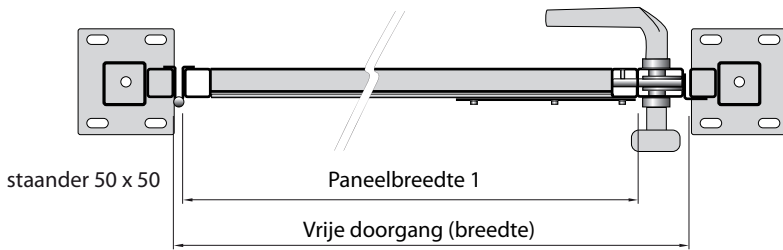

## Enkele draaideur type EM

vrije doorgang =  
paneelbreedte + 68 mm

### Specificaties

- verticaal kokerframe 30 x 30 x 1,5 mm
- horizontaal 30 x 30 x 1,5 mm
- middenkoker 25 x 25 x 1,5 mm
- slotkoker 50 x 30 x 1,5 mm
- maaswijdte 100 x 23 mm
- draaddikte 3 mm
- afwijkende maten, kleuren en maaswijdten zijn leverbaar op aanvraag

### Enkele standaardmaten:

Paneelbreedte(mm)	vrije doorgang(mm)	vrije hoogte(mm)
797	865	2240
897	965	2240
997	1065	2240
1197	1265	2240
1497	1565	2240