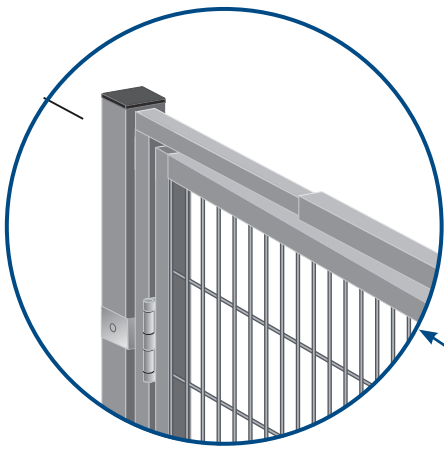

## Enkele draaideur type EM

vrije doorgang =  
paneelbreedte + 68 mm

### Specificaties

- verticaal kokerframe 30 x 30 x 1,5 mm
- horizontaal 30 x 30 x 1,5 mm
- middenkoker 25 x 25 x 1,5 mm
- slotkoker 50 x 30 x 1,5 mm
- maaswijdte 100 x 23 mm
- draaddikte 3 mm
- afwijkende maten, kleuren en maaswijdten zijn leverbaar op aanvraag

### Enkele standaardmaten:

Paneelbreedte(mm)	vrije doorgang(mm)	vrije hoogte(mm)
797	865	2240
897	965	2240
997	1065	2240
1197	1265	2240
1497	1565	2240