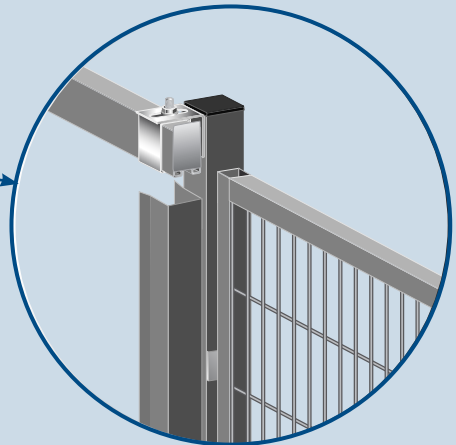

Enkele schuifdeur type EM

Specificaties

- vertikaal kokerframe 30 x 30 x 1,5 mm
- horizontaal 30 x 30 x 1,5 mm
- middenkoker 25 x 25 x 1,5 mm
- slotkoker 50 x 30 x 1,5 mm

- maaswijdte 100 x 23 mm
- draaddikte 3 mm
- afwijkende maten, kleuren en maaswijdten zijn leverbaar op aanvraag

Enkele standaardmaten:

Paneelbreedte(mm)	vrije doorgang(mm)	vrije hoogte(mm)
897	797	2240
997	897	2240
1197	1097	2240
1497	1397	2240
1794	1694	2240
1994	1894	2240
2394	2294	2240
2994	2894	2240

vrije doorgangmaat = paneelmaat - 100 mm