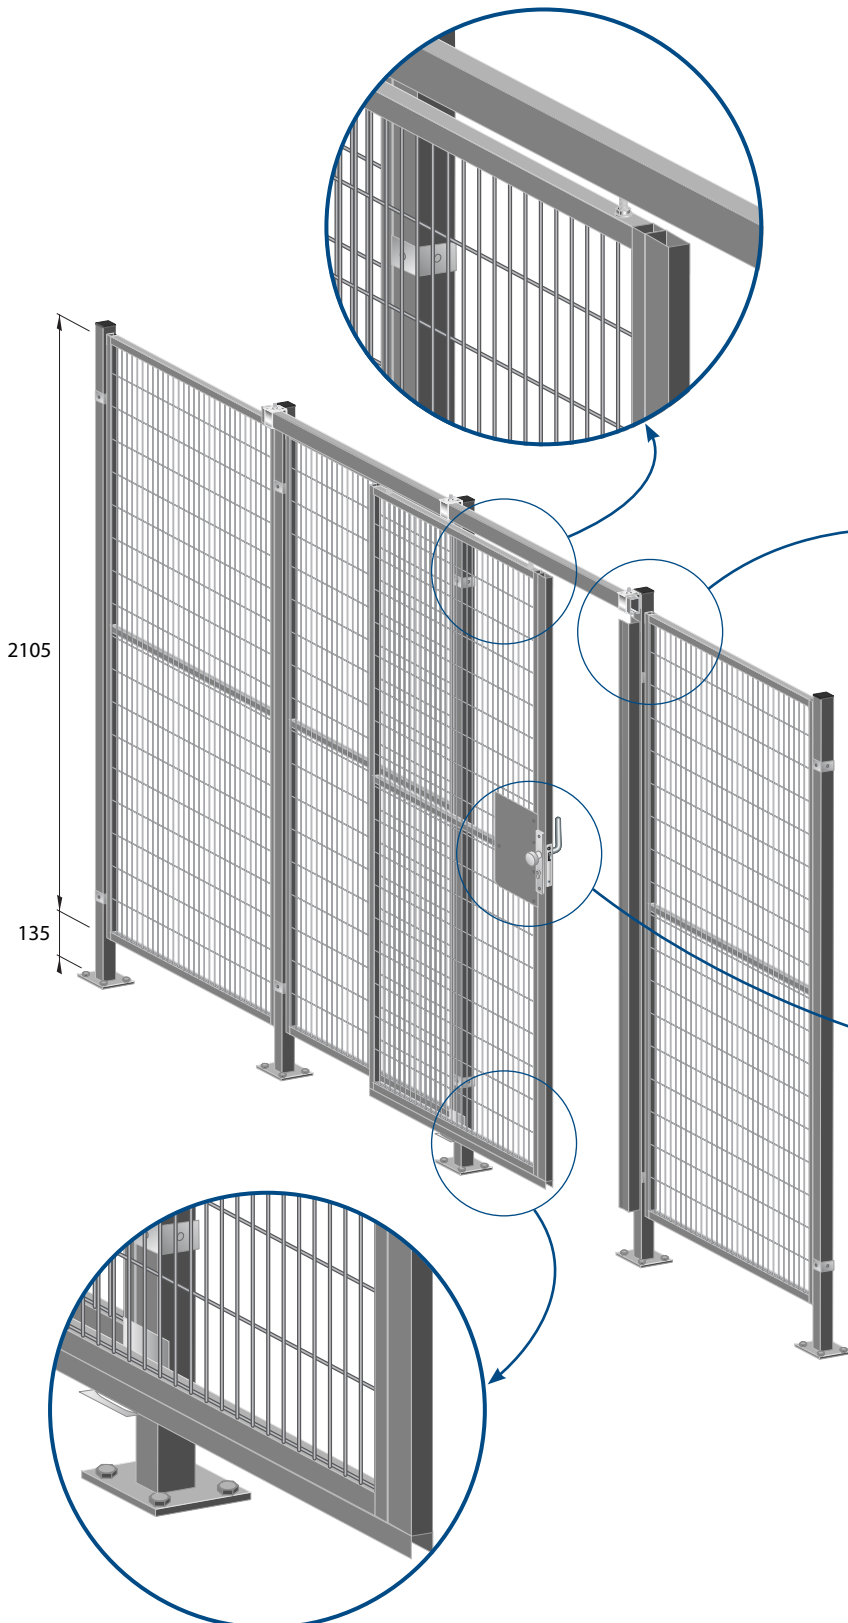

Enkele schuifdeur type EM

Specificaties

- vertikaal kokerframe 30 x 30 x 1,5 mm
- horizontaal 30 x 30 x 1,5 mm
- middenkoker 25 x 25 x 1,5 mm
- slotkoker 50 x 30 x 1,5 mm

- maaswijdte 100 x 23 mm
- draaddikte 3 mm
- afwijkende maten, kleuren en maaswijdten zijn leverbaar op aanvraag

Enkele standaardmaten:

Paneelbreedte(mm)	vrije doorgang(mm)	vrije hoogte(mm)
897	797	2240
997	897	2240
1197	1097	2240
1497	1397	2240
1794	1694	2240
1994	1894	2240
2394	2294	2240
2994	2894	2240

vrije doorgangmaat = paneelmaat - 100 mm