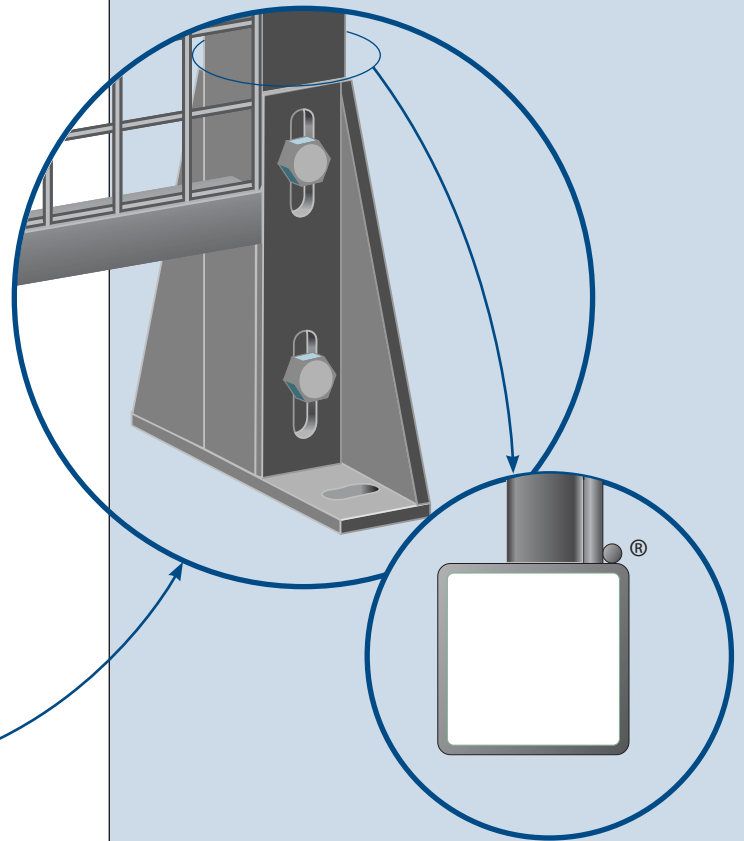

Euroflex gaspanelen type EF

Specificaties

- staander 50 x 50 x 2 mm
- vertikaal kokerframe 30 x 10 x 1 mm
- horizontaal kokerframe 20 x 20 x 1,5 mm

- maaswijdte 40 x 40 mm
- draaddikte 3 mm
- afwijkende maten, kleuren en maaswijdten zijn leverbaar op aanvraag

Enkele standaardmaten:

Breedte (mm)	Hoogte (mm)
197	2105
297	2105
397	2105
497	2105
597	2105
697	2105
797	2105
897	2105
997	2105
1197	2105
1497	2105