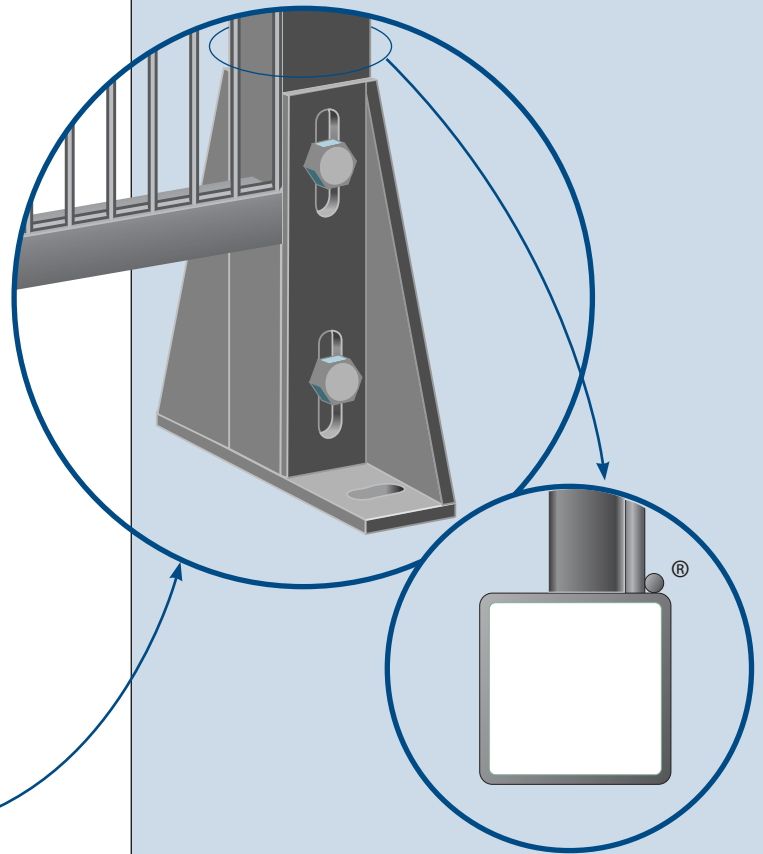

Euroflex gaaspanelen type EFM

Specificaties

- staander 50 x 50 mm
- vertikaal kokerframe 30 x 10 x 1 mm
- horizontaal kokerframe 20 x 20 x 1,5 mm

- maaswijdte 100 x 23 mm
- draaddikte 3 mm
- afwijkende maten, kleuren en maaswijdten zijn leverbaar op aanvraag