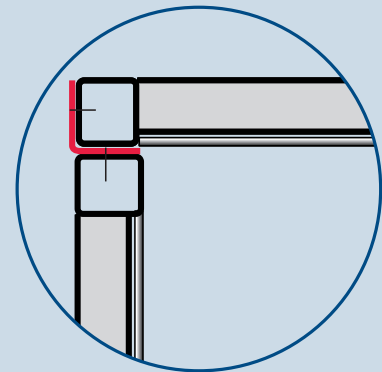

## Hoekverbindingen

### Specificaties

- Voor (gaas)panelen met kokerprofiel 30 x 30 mm

Hoekopstelling met flexibele hoek

Hoekopstelling met hoekbeugel

Hoekopstelling met U-beugel