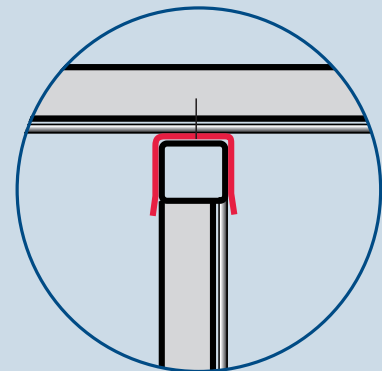

## Hoekverbindingen

### Specificaties

- Voor (gaas)panelen met kokerprofiel 30 x 30 mm

Hoekopstelling met flexibele hoek

Hoekopstelling met hoekbeugel

Hoekopstelling met U-beugel