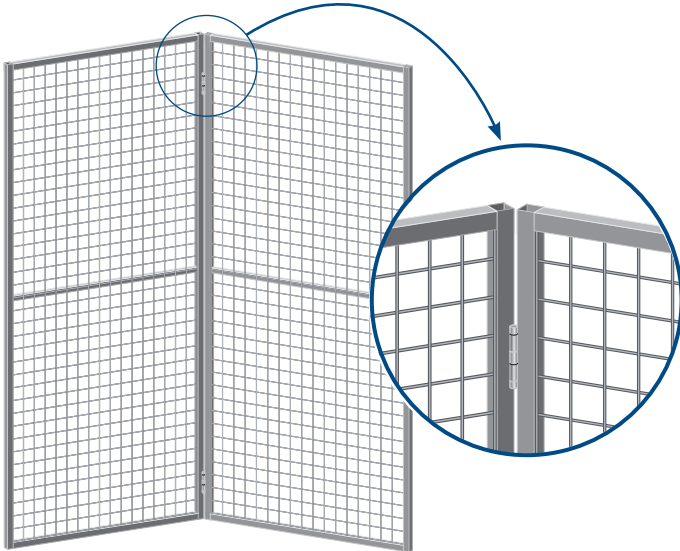

## Hoekverbindingen

### Specificaties

- Voor (gaas)panelen met kokerprofiel 30 x 30 mm

Hoekopstelling met flexibele hoek

Hoekopstelling met hoekbeugel

Hoekopstelling met U-beugel