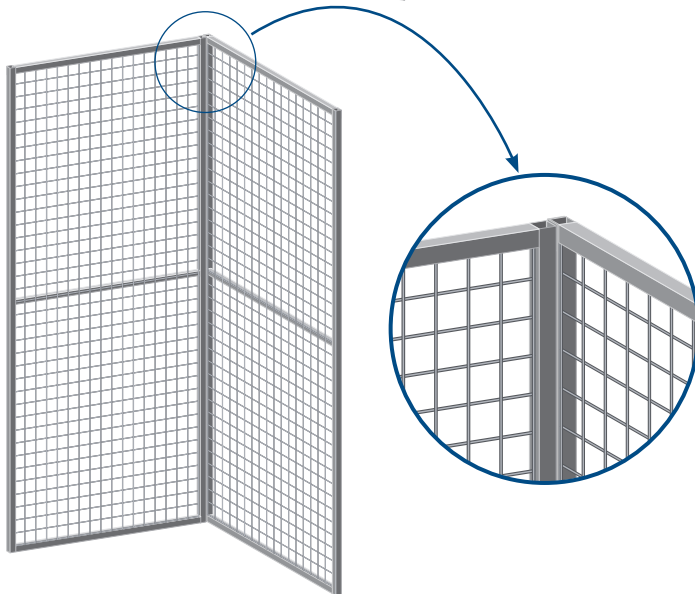

## Hoekverbindingen

### Specificaties

- Voor (gaas)panelen met kokerprofiel 30 x 30 mm

Hoekopstelling met flexibele hoek

Hoekopstelling met hoekbeugel

Hoekopstelling met U-beugel