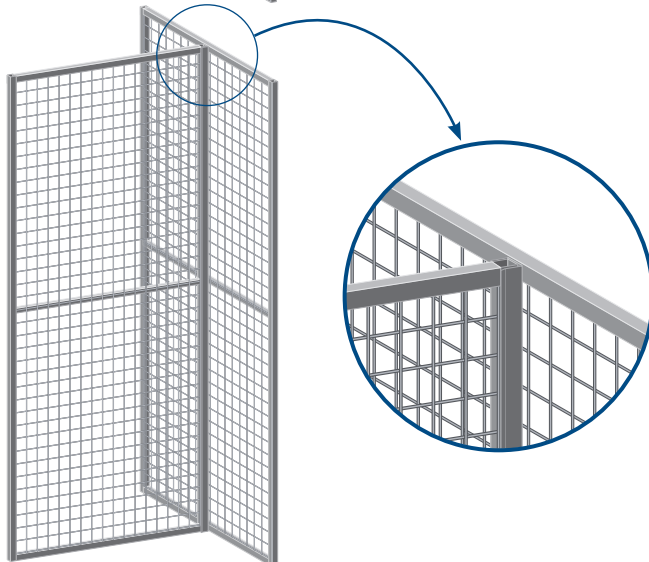

## Hoekverbindingen

### Specificaties

- Voor (gaas)panelen met kokerprofiel 30 x 30 mm

Hoekopstelling met flexibele hoek

Hoekopstelling met hoekbeugel

Hoekopstelling met U-beugel