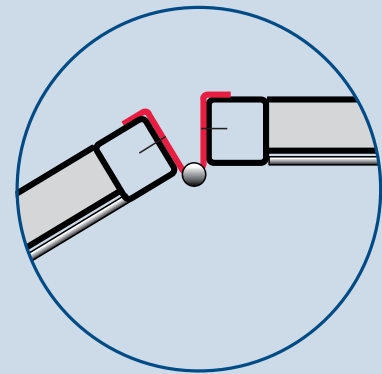

## Hoekverbindingen

### Specificaties

- Voor (gaas)panelen met kokerprofiel 30 x 30 mm

Hoekopstelling met flexibele hoek

Hoekopstelling met hoekbeugel

Hoekopstelling met U-beugel