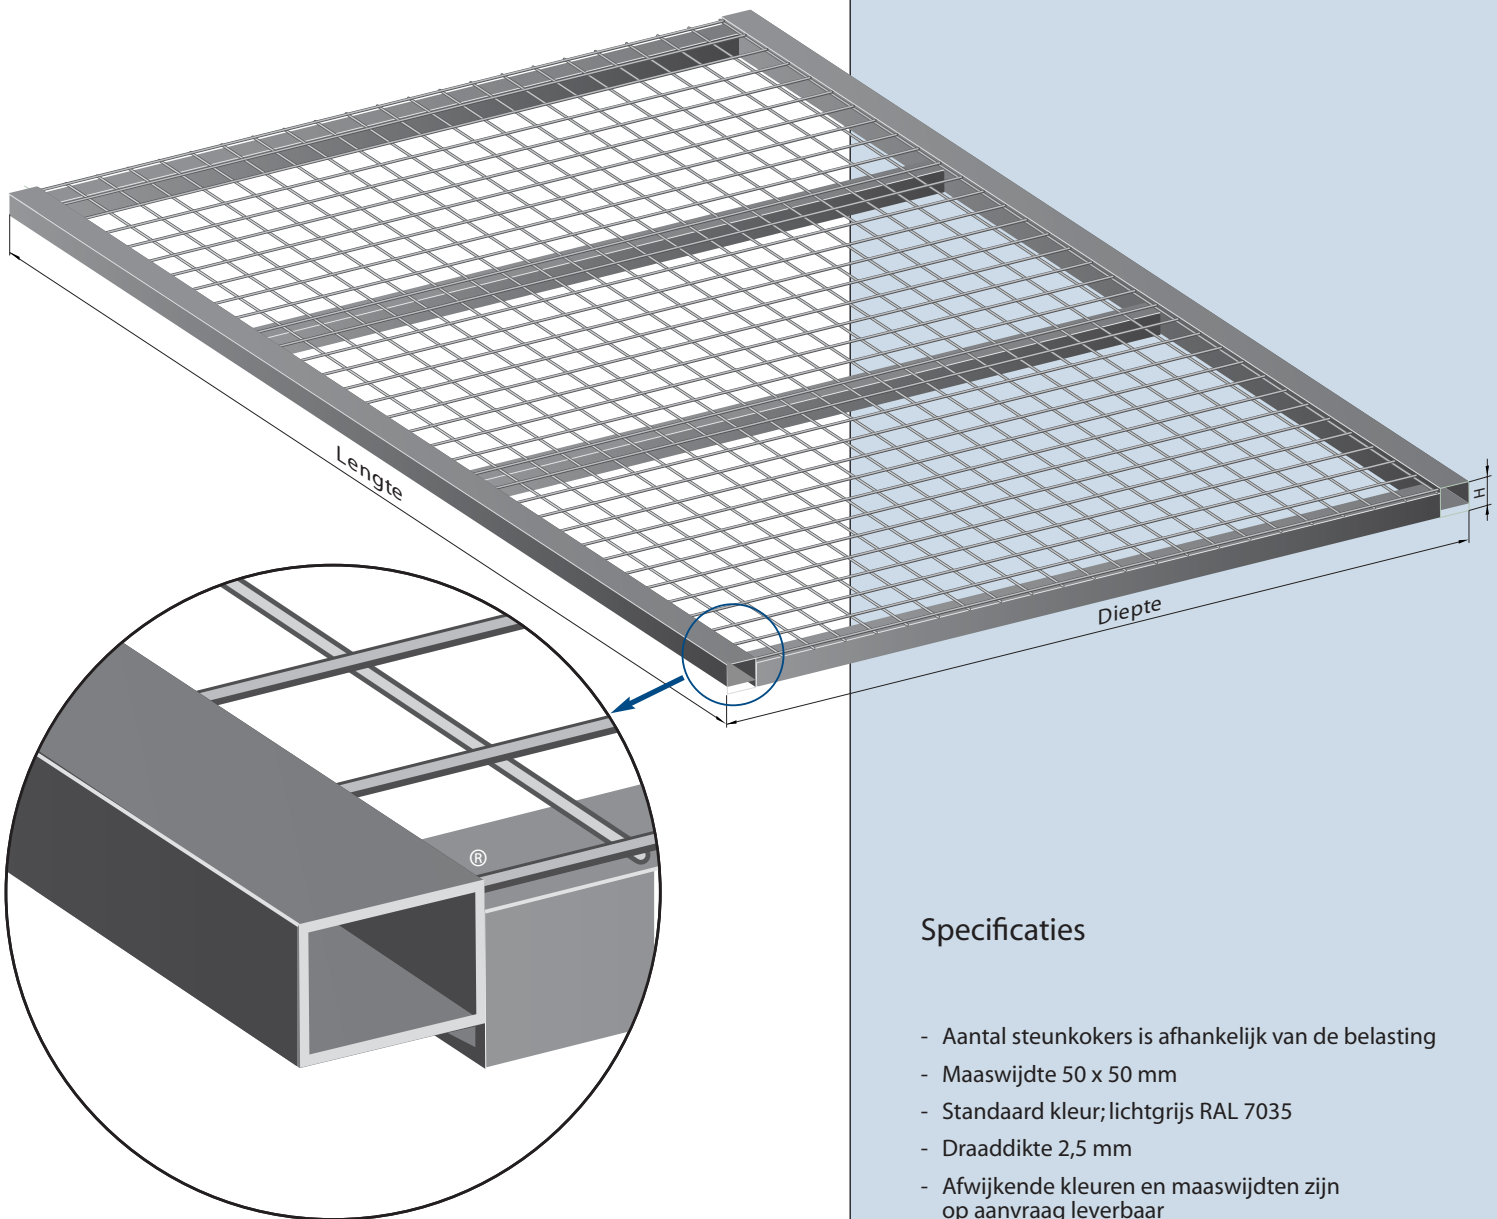

Legbord type EK

geschikt voor liggers met uitsparing

Specificaties

- Aantal steunkokers is afhankelijk van de belasting
- Maaswijdte 50 x 50 mm
- Standaard kleur; lichtgrijs RAL 7035
- Draaddikte 2,5 mm
- Afwijkende kleuren en maaswijdten zijn op aanvraag leverbaar
- Leverbaar in diverse uitvoeringen en belastingen