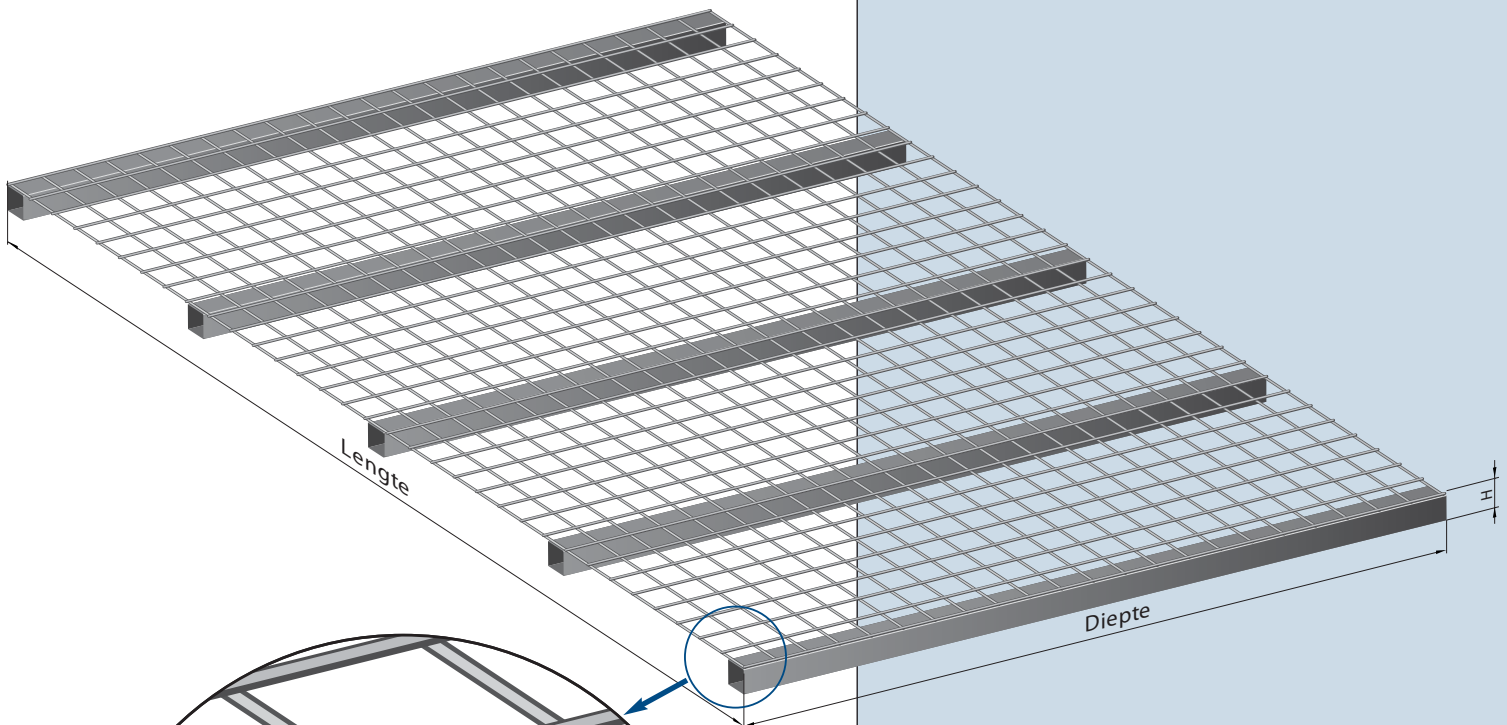

Legbord type EKS

geschikt voor liggers met uitsparing

Specificaties

- Aantal steunkokers is afhankelijk van de belasting
- Maaswijdte 50 x 50 mm
- Standaard kleur; lichtgrijs RAL 7035
- Draaddikte 2,5 mm
- Afwijkende kleuren en maaswijdten zijn op aanvraag leverbaar
- Leverbaar in diverse uitvoeringen en belastingen