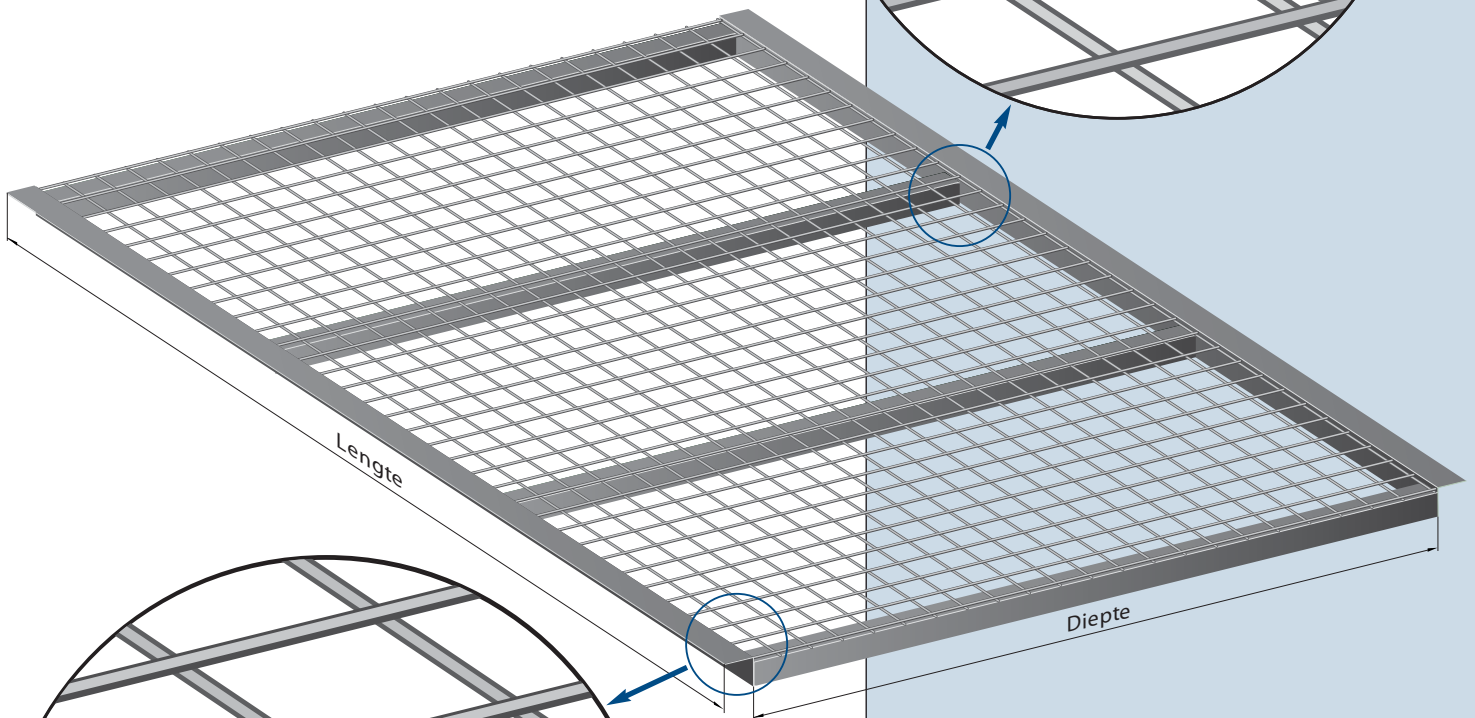

Legbord type EL

geschikt voor rechthoekligger

Specificaties

- Aantal steunkokers is afhankelijk van de belasting
- Maaswijdte 50 x 50 mm
- Standaard kleur; lichtgrijs RAL 7035
- Draaddikte 2,5 mm
- Afwijkende kleuren en maaswijdten zijn op aanvraag leverbaar
- Leverbaar in diverse uitvoeringen en belastingen