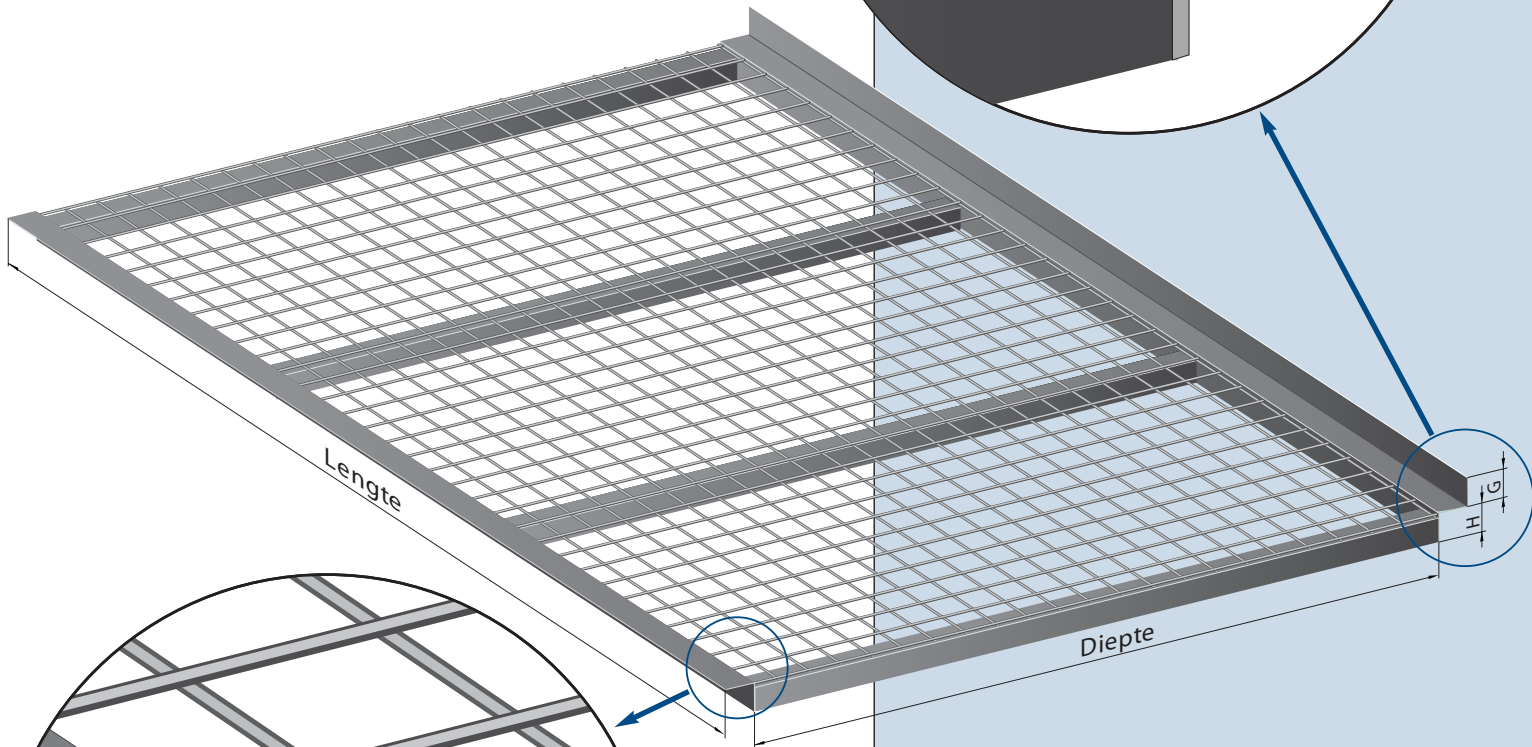

## Legbord type ELA

geschikt voor rechthoekligger

### Specificaties

- Aantal steunkokers is afhankelijk van de belasting
- Maaswijdte 50 x 50 mm
- Standaard kleur; lichtgrijs RAL 7035
- Draaddikte 2,5 mm
- Afwijkende kleuren en maaswijdten zijn op aanvraag leverbaar
- Leverbaar in diverse uitvoeringen en belastingen