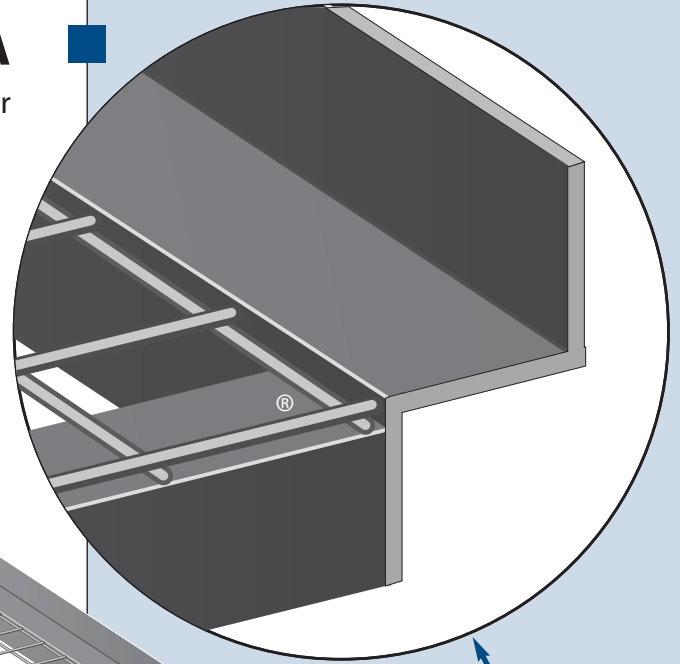

## Legbord type ELA

geschikt voor rechthoekligger

### Specificaties

- Aantal steunkokers is afhankelijk van de belasting
- Maaswijdte 50 x 50 mm
- Standaard kleur; lichtgrijs RAL 7035
- Draaddikte 2,5 mm
- Afwijkende kleuren en maaswijdten zijn op aanvraag leverbaar
- Leverbaar in diverse uitvoeringen en belastingen